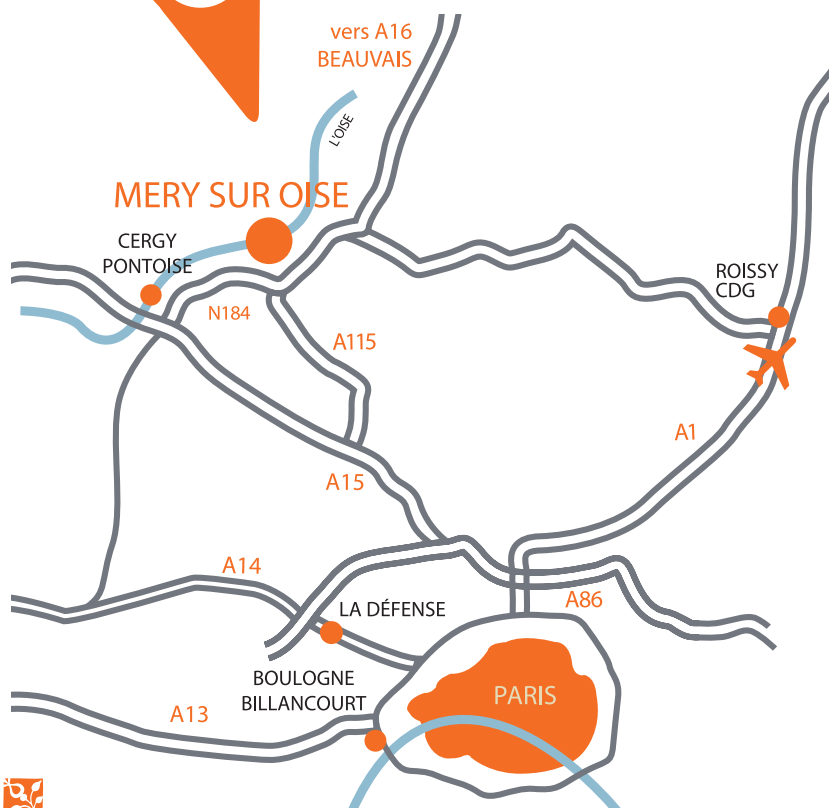

à 30 min. de PARIS